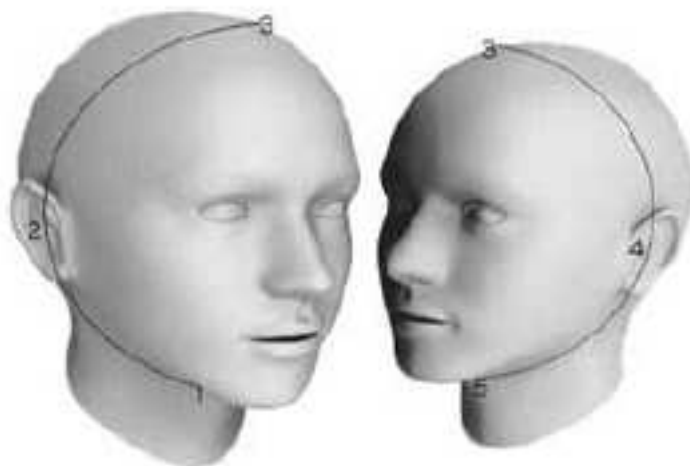

MASQUES CONFORT ET A VISIERE

Tour de tête en cm	≤ 58	58/65	65/72
Taille à commander	0	1	2

MASQUES CLUB

Tour de tête en cm	≤ 53	53/58	58/63	63/71	≥ 71
Taille à commander	XS	S	M	L	XL