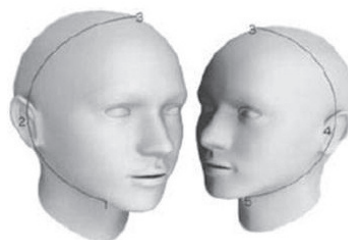

GANTS

Tour de main en cm	15	16	17	18	19	20	21	22	23	24	25
Taille à commander	5	5,5	6	6,5	7	7,5	8	8,5	9	9,5	10

MASQUES PBT

Tour de tête en cm	≤ 58	59/64	65/69	70/74
Taille à commander	0	1	+1	2

MASQUES FWF

Tour de tête en cm	≤ 58	58/65	65/72	>70/74
Taille à commander	S	M	L	XL

MASQUES CLUB

Tour de tête en cm	≤ 53,4	53,5/58,4	61/63,5	66/71	>71
Taille à commander	XS	S	M	L	XL