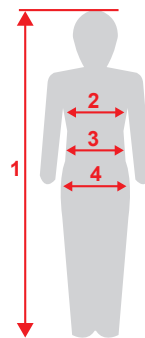

GRILLE DE MESURES

ENFANTS

1	120-126	126-132	132-142	142-152	152-162
2	64-67	68-71	72-75	77-82	82-88
3	59-61	60-62	62-64	65-67	68-71
4	65-67	68-71	72-76	77-81	82-86
Tailles	6 ans	8 ans	10 ans	12 ans	14 ans

FEMMES

2	82-86	87-90	91-94	95-98	99-103	104-107	108-111
3	63-66	67-70	71-74	75-78	79-82	83-86	87-90
4	86-89	90-92	93-96	97-100	101-104	105-108	109-111
Tailles veste/pantalon	36	38	40	42	44	46	48

HOMMES

1	164-170	164-170	170-176	170-176	176-182	176-182	176-182	182-188	182-188
2	86-89	90-93	94-97	98-101	102-105	106-109	110-113	114-117	118-121
3	71-75	76-79	80-83	81-87	88-91	92-95	96-99	100-103	104-107
4	87-91	91-95	95-99	99-103	103-107	107-111	111-115	115-119	119-123
Tailles veste	44	46	48	50	52	54	56	58	60
Tailles pantalon	38	40	42	44	46	48	50	52	54

GANTS

Tour de main en cm	15	16	17	18	19	20	21	22	23	24	25
Taille à commander	5	5,5	6	6,5	7	7,5	8	8,5	9	9,5	10

MASQUES PBT

Tour de tête en cm	≤ 58	59/64	65/69	70/74
Taille à commander	0	1	+1	2

MASQUES FWF

Tour de tête en cm	≤ 58	58/65	65/72	>70/74
Taille à commander	S	M	L	XL

MASQUES CLUB

Tour de tête en cm	≤ 53,4	53,5/58,4	61/63,5	66/71	>71
Taille à commander	XS	S	M	L	XL